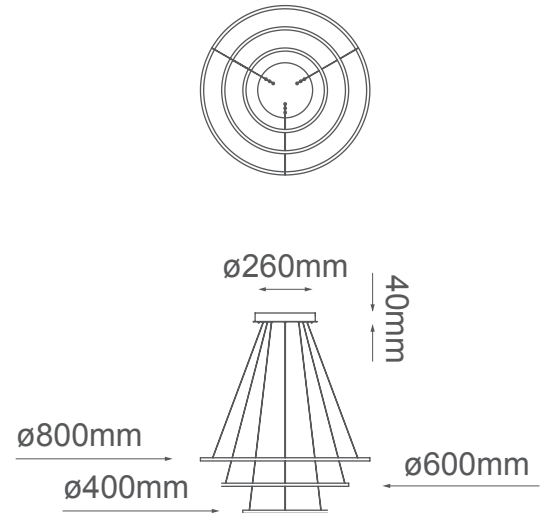

MODELO Q90468-BK - LED 107W

### Descripción:

**Modelo:** Q90468-BK

**Acabado:** Negro

**Material:** Aluminio

**Base:** LEDs integrados

**Watts:** 107W

**Temperatura de color:** WW 3000K (luz cálida)

**Flujo luminoso:** 8560 lm

**Voltaje:** 90-130V

**Altura ajustable:** cable de 3m

**Peso:** 3.8kg

**Caja:** 6.5kg, L87.5\*W87.5\*H10.5cm