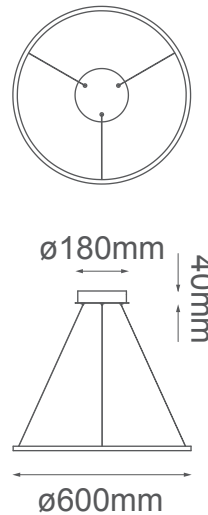

MODELO Q90600-BK - LED 36W

Descripción:

Modelo: Q90600-BK

Acabado: Negro

Material: Aluminio

Base: LEDs integrados

Watts: 36W

Temperatura de color: WW 3000K (luz cálida)

Flujo luminoso: 2880 lm

Voltaje: 90-130V

Altura ajustable: cable de 3m

Peso: 1.15kg

Caja: 3.15kg, L67.5*W67.5*H10.5cm

Opciones Disponibles:

Q90600-BK - Negro