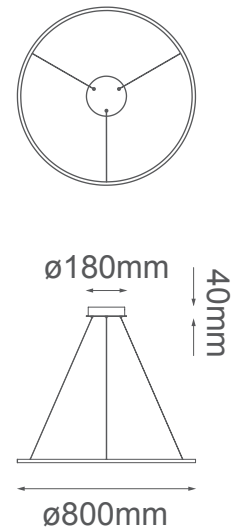

MODELO Q90800-BK - LED 37W

Descripción:

Modelo: Q90800-BK

Acabado: Negro

Material: Aluminio

Base: LEDs integrados

Watts: 37W

Temperatura de color: WW 3000K (luz cálida)

Flujo luminoso: 2960 lm

Voltaje: 90-130V

Altura ajustable: cable de 3m

Peso: 1.7kg

Caja: 4.4kg, L87.5*W87.5*H10.5cm

Opciones Disponibles:

Q90800-BK - Negro