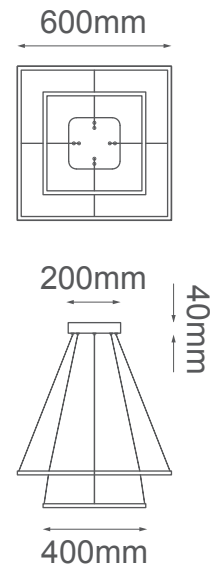

MODELO Q94466-BK - LED 71W

Descripción:

Modelo: Q94466-BK

Acabado: Negro

Material: Aluminio + Silicón

Base: LEDs integrados

Watts: 71W

Temperatura de Color: WW 3000K (Luz Cálida)

Flujo luminoso: 5680lm

Voltaje: 90-130V

Altura ajustable: cable de 3m

Peso: 2.9kg

Caja: 4.5kg, L67.5*W67.5*H10.5cm

Opciones Disponibles:

Q94466-BK - Negro