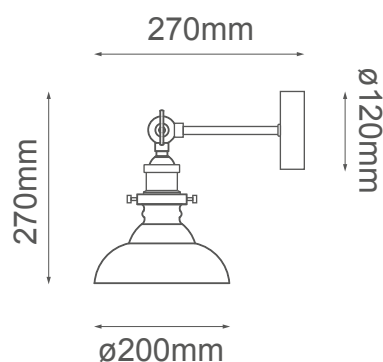

MODELO Q33135-SM - 1 LUZ

### Descripción:

**Modelo:** Q33135-SM

**Acabado:** Negro, bronce y cristal humo

**Material:** Metal y cristal

**Soquet:** E27

**Watts:** máx. 60W

**Voltaje:** 90-130V

**Foco incluido:** No