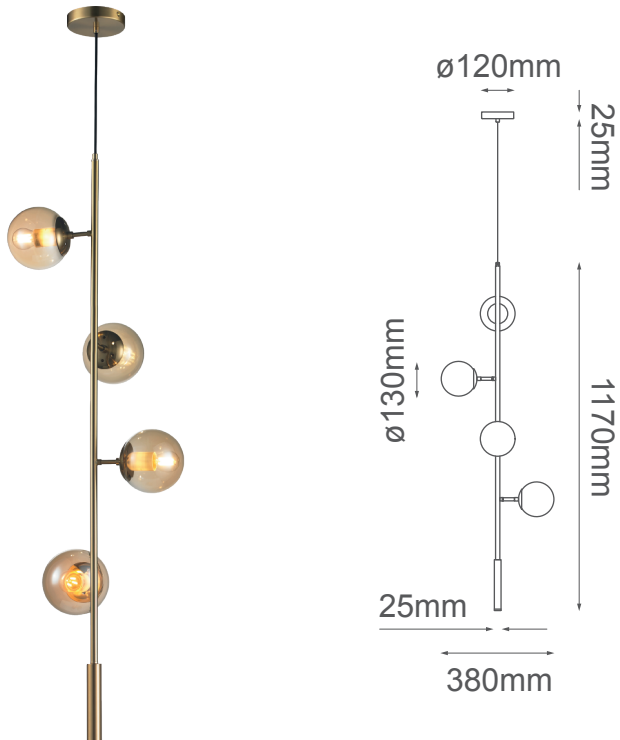

MODELO Q81494-BRZ - 4 luces

Descripción:

Modelo: Q81494-BRZ

Acabado: Bronce y cristal ámbar degradado

Material: Metal y cristal

Base: 4*E26

Watts: 4*Máx.60Wc/u

Voltaje: 90-130V

Altura ajustable: cable de 3m

Peso: 1.7kg

Caja: 3.2kg, L111*W37*H33cm

***Focos no incluidos**

Opciones disponibles:

Q81494-BRZ - Bronce y cristal ámbar degradado

Q81494-BK - Negro y cristal humo degradado