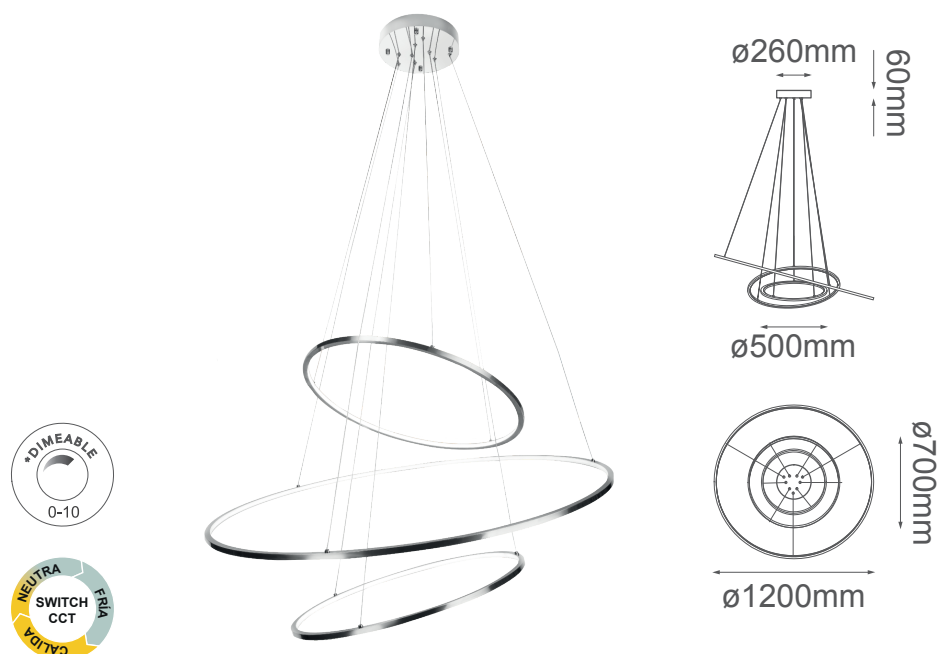

MODELO Q24483-CH - LED 150W

Descripción:

Modelo: Q24483-CH

Acabado: Cromo

Material: Acero inoxidable + acrílico.

Base: LEDs integrados, 3 luces.

Watts: 150W

Temperatura de color: switch CCT 3000K, 4000K, 6000K.

Flujo luminoso: ≈12000 lm

***Dimeable 0-10**

Voltaje: 90-130V

Altura ajustable: cable de 3m

Peso: 6.6kg

Caja: 7.6kg, L126*W126*H9.5cm

Opciones disponibles:

Q24483-GD - Oro

Q24483-CH - Cromo