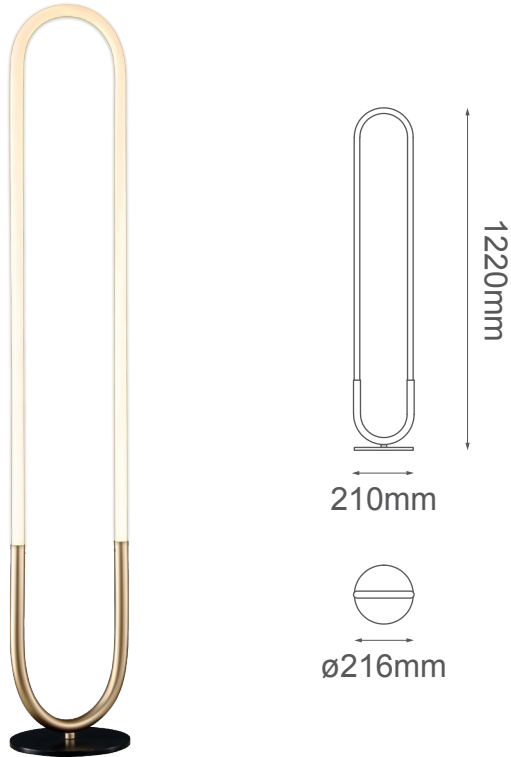

MODELO Q20037-BK - LED 25W

Descripción:

Modelo: Q20037-BK

Acabado: Negro

Material: Metal + PC

Base: LEDs integrados

Watts: 25W

Temperatura de color: WW 3000K (Luz Cálida)

Flujo luminoso: 2000lm

Voltaje: 90-130V

Peso: 3.5kg

Caja: 4kg, L131*W28*H11cm

Opciones disponibles:

Q20037-BK - Negro