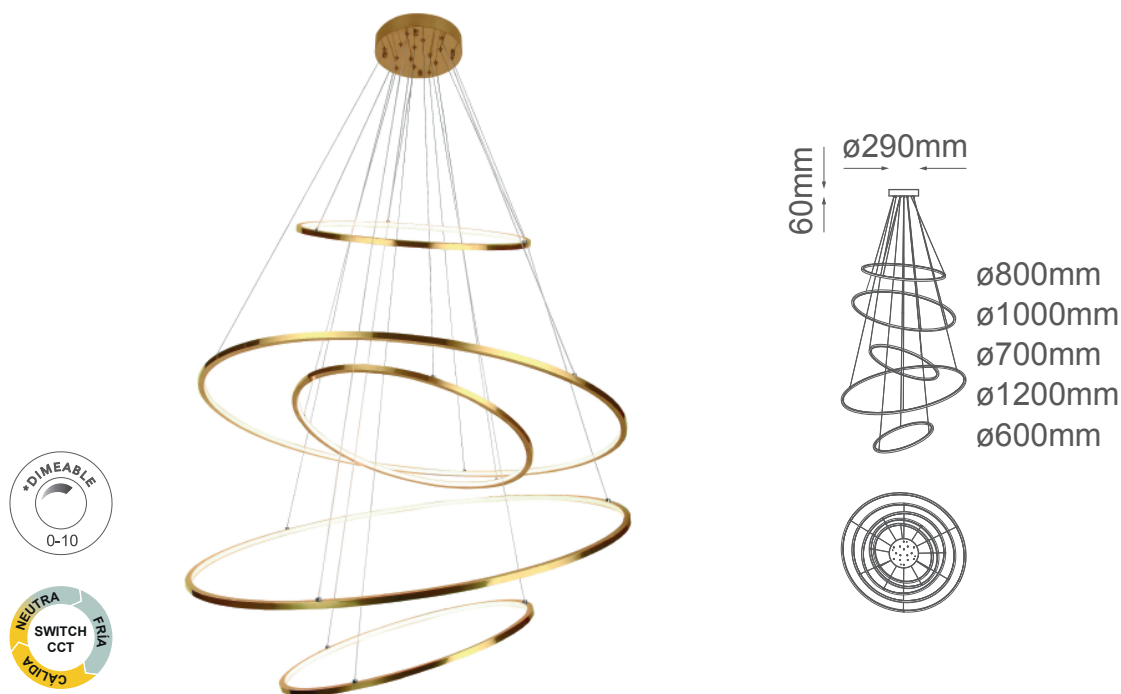

MODELO Q24485-GD - LED 300W

Descripción:

Modelo: Q24485-GD

Acabado: Oro

Material: Acero inoxidable + acrílico.

Base: LEDs integrados, 5 luces

Watts: 300W

Temperatura de color: switch CCT 3000K, 4000K, 6000K.

Flujo luminoso: ≈24000 lm

***Dimeable 0-10**

Voltaje: 90-130V

Altura ajustable: cable de 3m

Peso: 10kg

Caja: 12.7kg, L126*W126*H12cm

Opciones disponibles:

Q24485-GD - Oro

Q24485-CH - Cromo