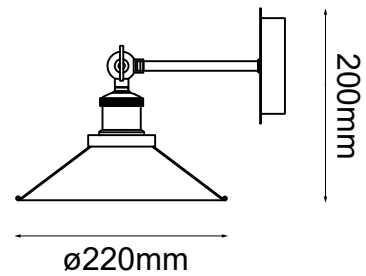

MODELO Q25082-BK - 1 LUZ

### Descripción:

**Modelo:** Q25082-BK

**Acabado:** Negro y Cobre

**Material:** Metal

**No. de focos:** 1

**Soquet:** E26

**Watts:** 60W

**Voltaje:** 90-130V