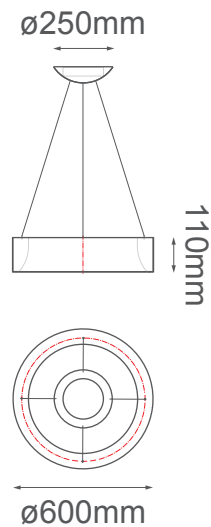

MODELO Q21091-BK - LED 42W

Descripción:

Modelo: Q21091-BK

Acabado: Negro mate

Material: Aluminio + acrílico

Base: LEDs integrados

Watts: 42W

Temperatura de color: SmartLife App, switch CCT 3000K-6000K.

Flujo luminoso: 3360 lm

Voltaje: 90-130V

Altura ajustable: cable de 3m

Peso: 4.5kg

Caja: 5.4kg, L65*W65*H16.5cm

Opciones disponibles:

Q21091-BK - Negro mate

Q21091-WH - Blanco mate