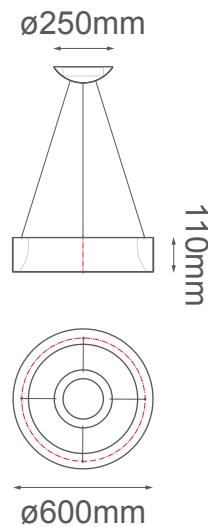

MODELO Q21091-WH - LED 42W

Descripción:

Modelo: Q21091-WH

Acabado: Blanco mate

Material: Aluminio + acrílico

Base: LEDs integrados

Watts: 42W

Temperatura de color: SmartLife App, 3000K - 6000K

Flujo luminoso: 3360 lm

Voltaje: 90-130V

Altura ajustable: cable de 3m

Peso: 4.5kg

Caja: 5.4kg, L65*W65*H16.5cm

Opciones disponibles:

Q21091-BK - Negro mate

Q21091-WH - Blanco mate