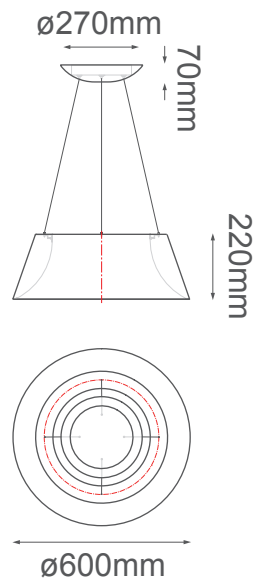

MODELO Q27788-BK - LED 40W

Descripción:

Modelo: Q27788-BK

Acabado: Negro mate

Material: Aluminio + acrílico

Base: LEDs integrados

Watts: 40W

Temperatura de color: SmartLife App, switch CCT 3000K-6000K.

Flujo luminoso: 3200 lm

Voltaje: 90-130V

Altura ajustable: cable de 3m

Peso: 3kg

Caja: 5kg, L65.5*W65.5*H27.5cm

Opciones disponibles:

Q27788-BK - Negro mate

Q27788-WH - Blanco mate