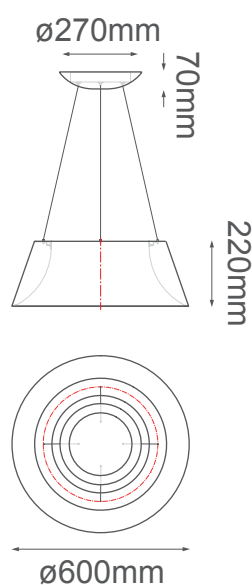

MODELO Q27788-WH - LED 40W

Descripción:

Modelo: Q27788-WH

Acabado: Blanco mate

Material: Aluminio + acrílico

Base: LEDs integrados

Watts: 40W

Temperatura de color: SmartLife App, switch CCT 3000K-6000K.

Flujo luminoso: 3200 lm

Voltaje: 90-130V

Altura ajustable: cable de 3m

Peso: 3kg

Caja: 5kg, L65.5*W65.5*H27.5cm

Opciones disponibles:

Q27788-BK - Negro mate

Q27788-WH - Blanco mate