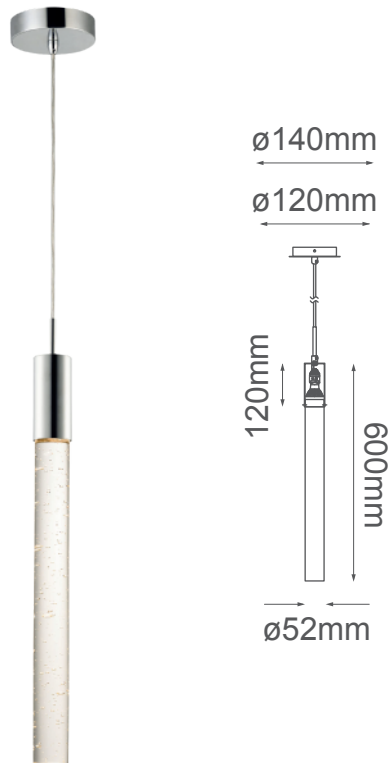

MODELO Q30111-CH - 1 LUZ

Descripción:

Modelo: Q30111-CH

Acabado: Cromo

Material: Metal + cristal

Base: GU10

Watts: 5W

Voltaje: 120-240V

Peso: 3kg

Caja: kg, L*W*Hcm

***Foco no incluido**

Opciones Disponibles:

Q30111-CH - Cromo