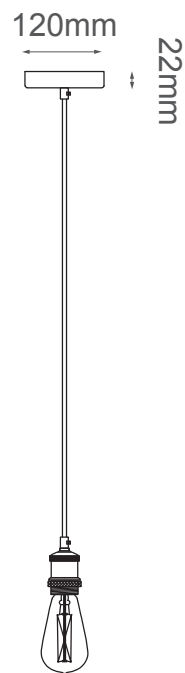

MODELO Q14207-BRZ - 1 Luz

### Descripción:

**Modelo:** Q14207-BRZ

**Acabado:** Bronce

**Material:** Bronce antiguo con cable de acero

**Soquet:** E26

**Watts:** Máx.60W

**Voltaje:** 90-130V

**Foco incluido:** No