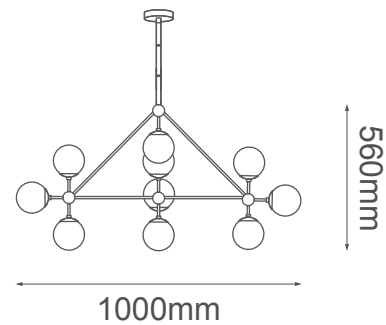

MODELO Q16081-BK/AM - 10 luces

Descripción:

Modelo: Q16081-BK/AM

Acabado: Negro y cristal ámbar

Material: Metal y cristal

Base: 10 socket E26

Watts: 10*máx.40W c/u

Voltaje: 90-130V

Altura ajustable: 8 tubos de extensión, 2(45cm) + 3(35cm) + 2(25cm) + 1(15cm)

Peso: 7.8kg

Caja: 9.2kg, L100*W90*H55cm

***Focos no incluidos**

Opciones disponibles:

Q16081-GD/WH - Oro y cristal opalino

Q16081-BK/AM - Negro y cristal ámbar