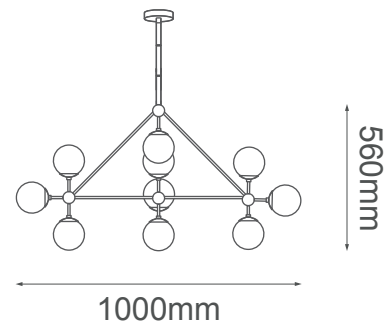

MODELO Q16081-GD/WH - 10 luces

Descripción:

Modelo: Q16081-GD/WH

Acabado: Oro y cristal ámbar

Material: Metal y cristal

Base: 10 socket E26

Watts: 10*máx.40W c/u

Voltaje: 90-130V

Altura ajustable: 8 tubos de extensión, 2(45cm) + 3(35cm) + 2(25cm) + 1(15cm)

Peso: 7.8kg

Caja: 9.2kg, L100*W90*H55cm

***Focos no incluidos**

Opciones disponibles:

Q16081-GD/WH - Oro y cristal opalino

Q16081-BK/AM - Negro y cristal ámbar