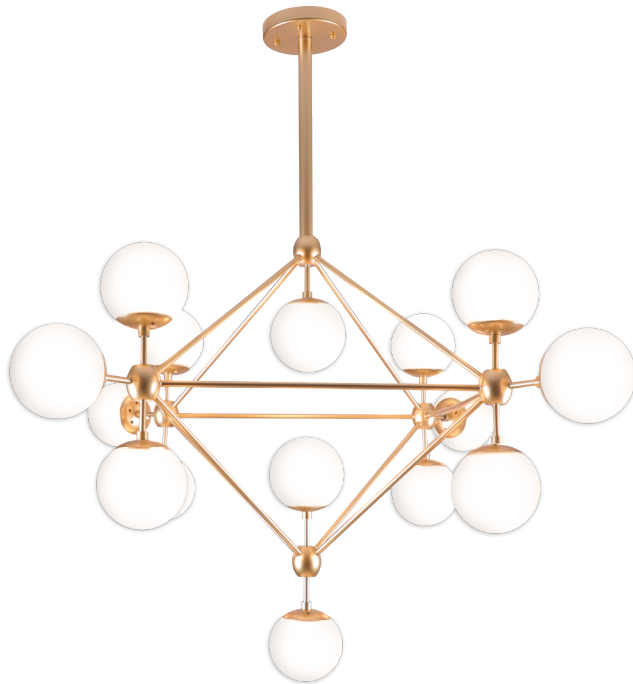

MODELO Q16082-GD/WH - 15 luces

Descripción:

Modelo: Q16082-GD/WH

Acabado: Oro y cristal opalino

Material: Metal y cristal

Base: 15 socket E26

Watts: 15*máx.40W c/u

Voltaje: 90-130V

Altura ajustable: 8 tubos de extensión, 2(45cm) + 3(35cm) + 2(25cm) + 1(15cm)

Peso: 10.5kg

Caja: 12kg, L80*W80*H80cm

***Focos no incluidos**

Opciones disponibles:

Q16082-GD/WH - Oro y cristal opalino

Q16082-BK/AM - Negro y cristal ámbar