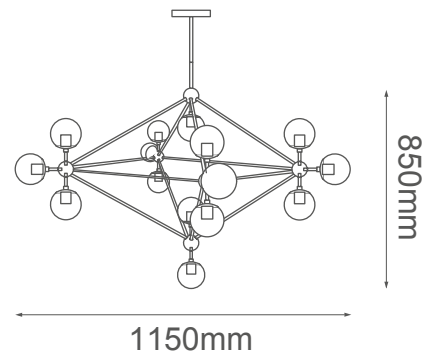

MODELO Q16082-GD/WH - 15 luces

Descripción:

Modelo: Q16082-GD/WH

Acabado: Oro y cristal opalino

Material: Metal y cristal

Base: 15 socket E26

Watts: 15*máx.40W c/u

Voltaje: 90-130V

Altura ajustable: 8 tubos de extensión, 2(45cm) + 3(35cm) + 2(25cm) + 1(15cm)

Peso: 10.5kg

Caja: 12kg, L80*W80*H80cm

***Focos no incluidos**

Opciones disponibles:

Q16082-GD/WH - Oro y cristal opalino

Q16082-BK/AM - Negro y cristal ámbar