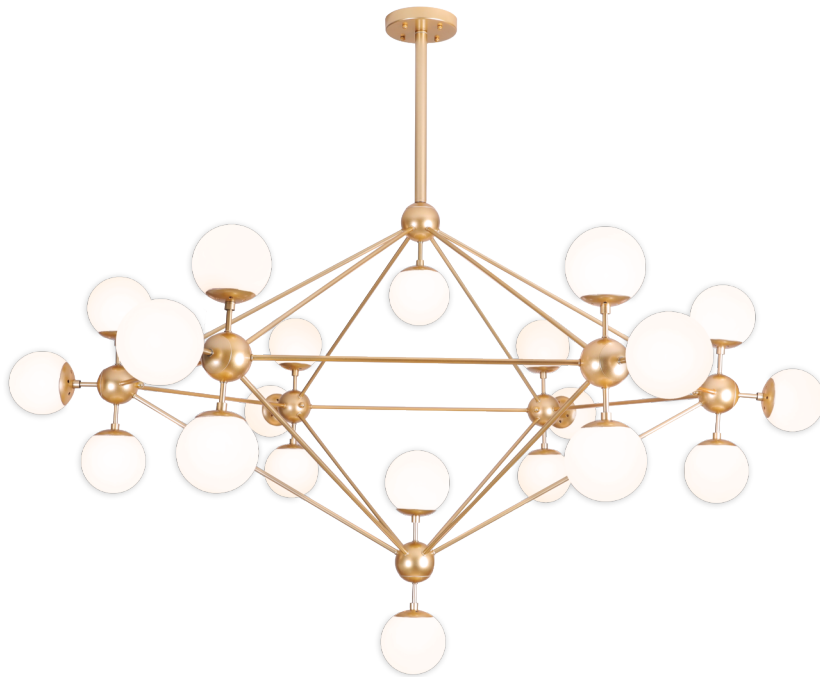

MODELO Q16083-GD/WH - 21 luces

Descripción:

Modelo: Q16083-GD/WH

Acabado: Oro y cristal opalino

Material: Metal y cristal

Base: 21 socket E26

Watts: 21*máx.40W c/u

Voltaje: 90-130V

Altura ajustable: 8 tubos de extensión, 2(45cm) + 3(35cm) + 2(25cm) + 1(15cm)

Peso: 11kg

Caja: 12.2kg, L90*W67*H28cm

***Focos no incluidos**

Opciones disponibles:

Q16083-GD/WH - Oro y cristal opalino

Q16083-BK/AM - Negro y cristal ámbar