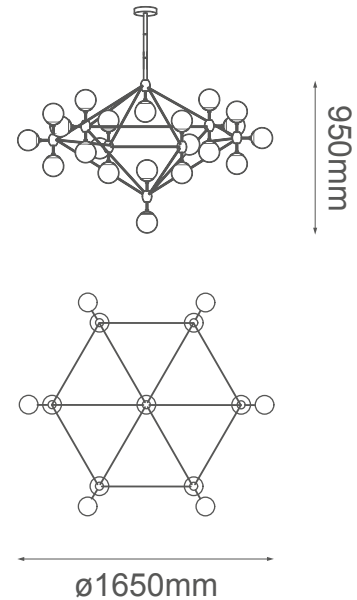

MODELO Q16083-GD/WH - 21 luces

Descripción:

Modelo: Q16083-GD/WH

Acabado: Oro y cristal opalino

Material: Metal y cristal

Base: 21 socket E26

Watts: 21*máx.40W c/u

Voltaje: 90-130V

Altura ajustable: 8 tubos de extensión, 2(45cm) + 3(35cm) + 2(25cm) + 1(15cm)

Peso: 11kg

Caja: 12.2kg, L90*W67*H28cm

***Focos no incluidos**

Opciones disponibles:

Q16083-GD/WH - Oro y cristal opalino

Q16083-BK/AM - Negro y cristal ámbar