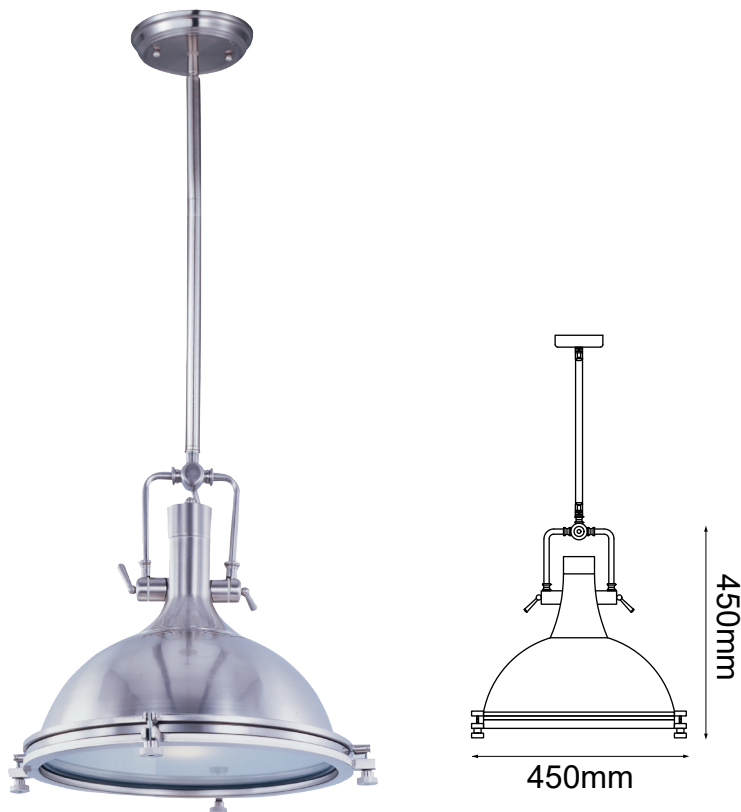

MODELO Q31088-NI - 1 LUZ

Descripción:

MODELO: **Q31088-NI**

ACABADO: BRONCE + CRISTAL OPALINO

MATERIAL: ALUMINIO

NO. DE FOCOS: 1

SOQUET: E26

WATTS: 60W

VOLTAJE: 90-130V

FOCO INCLUIDO: NO

*6 TUBOS DE EXTENSIÓN, 2 (45CM) + 3 (35CM) + 2 (25CM) + 1 (15CM); CABLE DE 3M.

Opciones Disponibles:

Q31088-NI - NÍQUEL + CRISTAL OPALINO

Q31088-BRZ - BRONCE + CRISTAL OPALINO