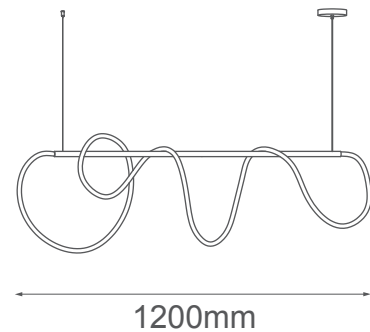

MODELO Q92822-GD - LED 35W

Descripción:

Modelo: Q92822-GD

Acabado: Oro

Material: Metal + acrílico + tela

Base: LEDs integrados

Watts: 35W

Temperatura de color: NW 3000K (Luz Neutra)

Flujo luminoso: 2800 lm

Voltaje: 90-130V

Altura ajustable: cable de 3m

Peso: 2.6kg

Caja: 3.6kg, L130*W31*H12cm

Opciones Disponibles:

Q92822-GD - Oro