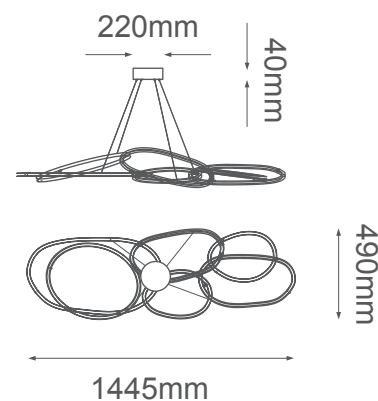

MODELO: Q29083-GD - LED 150W

Descripción:

Modelo: Q29083-GD

Acabado: Oro

Material: Acero Inoxidable + Acrílico

Watts: 150W

Temperatura de color: WW 3000K (Luz Cálida)
NW 4100K (Luz Neutra)
CW 5500K (Luz Fría)

Flujo luminoso: 12000 lm

Voltaje: 90-130V

LEDs integrados.

***Cable de 3m**

Opciones Disponibles:

Q29083-GD - Oro

Q29083-CH - CH