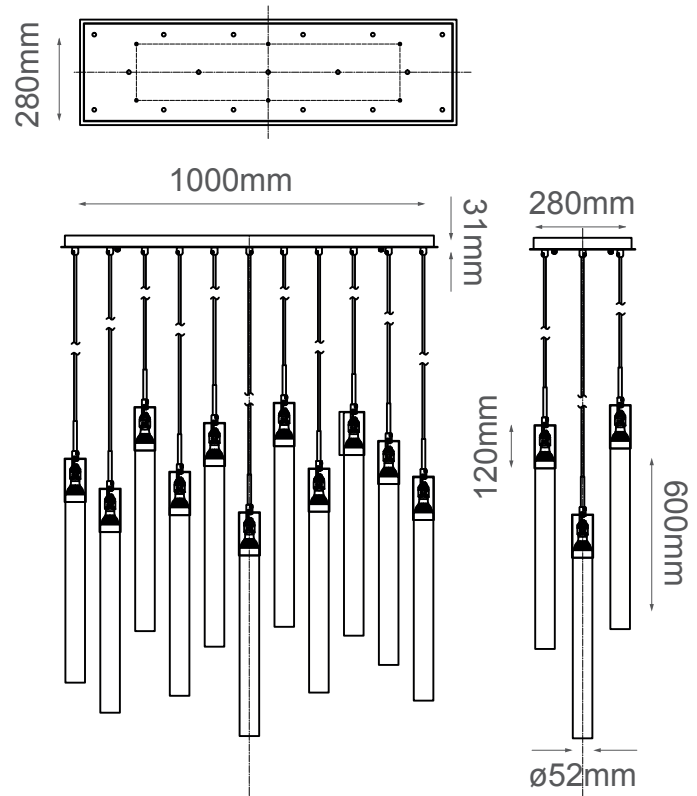

### MODELO Q30107-CH - 17 LUCES

#### Descripción:

**Modelo:** Q30107-CH

**Acabado:** Cromo

**Material:** Metal + cristal

**Base:** GU10\*17

**Watts:** 17\*5W

**Voltaje:** 120-240V

**Altura ajustable:** cable de 3m

**Dimensiones:** kg, L1000\*W280\*H680cm

**\*Focos no incluidos**