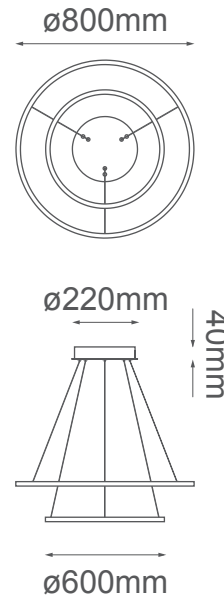

MODELO Q90068-BG - LED 80W

Descripción:

Modelo: Q90068-BG

Acabado: Oro Cepillado

Material: Aluminio

Base: LEDs integrados

Watts: 80W

Temperatura de color: CCT, 3000K, 4000K, 6000K

Flujo luminoso: 6400lm

Voltaje: 90-130V

Altura ajustable: cable de 3m

Peso: 2.8kg

Caja: 5.5kg, L87.5*W87.5*H10.5cm

*Dimeable

Opciones Disponibles:

Q90068-BG - Oro Cepillado