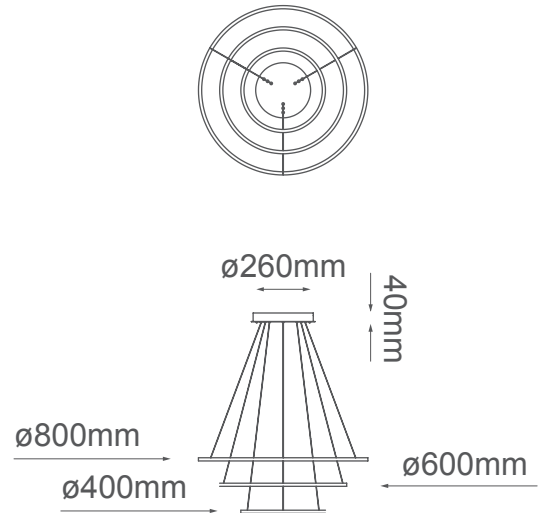

MODELO Q90468-BG - LED 107W

### Descripción:

**Modelo:** Q90468-BG

**Acabado:** Oro Cepillado

**Material:** Aluminio

**Base:** LEDs integrados

**Watts:** 107W

**Temperatura de color:** CCT, 3000K, 4000K, 6000K

**Flujo luminoso:** 8560 lm

**Voltaje:** 90-130V

**Altura ajustable:** cable de 3m

**Peso:** 3.8kg

**Caja:** 6.5kg, L87.5\*W87.5\*H10.5cm

\*Dimeable