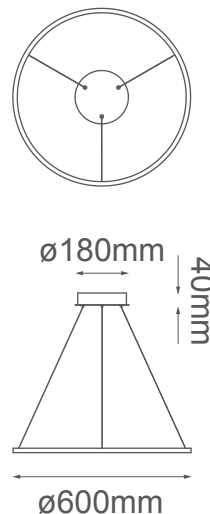

MODELO Q90600-BG - LED 36W

Descripción:

Modelo: Q90600-BG

Acabado: Oro Cepillado

Material: Aluminio

Base: LEDs integrados

Watts: 36W

Temperatura de color: CCT, 3000K, 4000K, 6000K

Flujo luminoso: 2880 lm

Voltaje: 90-130V

Altura ajustable: cable de 3m

Peso: 1.15kg

Caja: 3.15kg, L67.5*W67.5*H10.5cm

*Dimeable

Opciones Disponibles:

Q90600-BG - Oro Cepillado