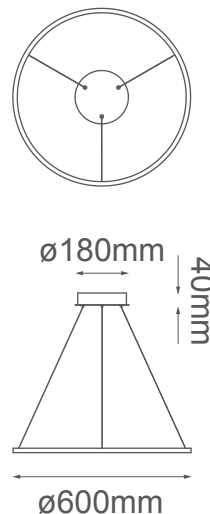

MODELO Q90600-BK - LED 36W

Descripción:

Modelo: Q90600-BK

Acabado: Negro

Material: Aluminio

Base: LEDs integrados

Watts: 36W

Temperatura de color: CCT, 3000K, 4000K, 6000K

Flujo luminoso: 2880 lm

Voltaje: 90-130V

Altura ajustable: cable de 3m

Peso: 1.15kg

Caja: 3.15kg, L67.5*W67.5*H10.5cm

*Dimeable

Opciones Disponibles:

Q90600-BK - Negro