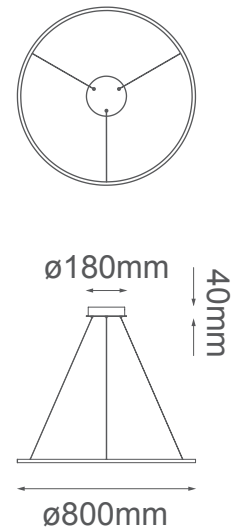

MODELO Q90800-BG - LED 37W

Descripción:

Modelo: Q90800-BG

Acabado: Oro Cepillado

Material: Aluminio

Base: LEDs integrados

Watts: 37W

Temperatura de color: CCT, 3000K, 4000K, 6000K

Flujo luminoso: 2960 lm

Voltaje: 90-130V

Altura ajustable: cable de 3m

Peso: 1.7kg

Caja: 4.4kg, L87.5*W87.5*H10.5cm

*Dimeablev

Opciones Disponibles:

Q90800-BG - Oro Cepillado