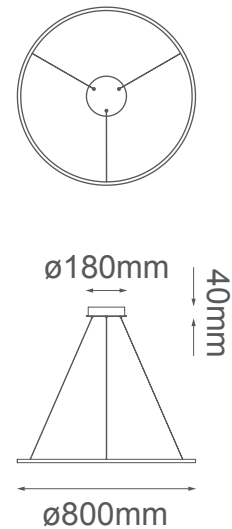

MODELO Q90800-BK - LED 37W

Descripción:

Modelo: Q90800-BK

Acabado: Negro

Material: Aluminio

Base: LEDs integrados

Watts: 37W

Temperatura de color: CCT, 3000K, 4000K, 6000K

Flujo luminoso: 2960 lm

Voltaje: 90-130V

Altura ajustable: cable de 3m

Peso: 1.7kg

Caja: 4.4kg, L87.5*W87.5*H10.5cm

*Dimeable

Opciones Disponibles:

Q90800-BK - Negro