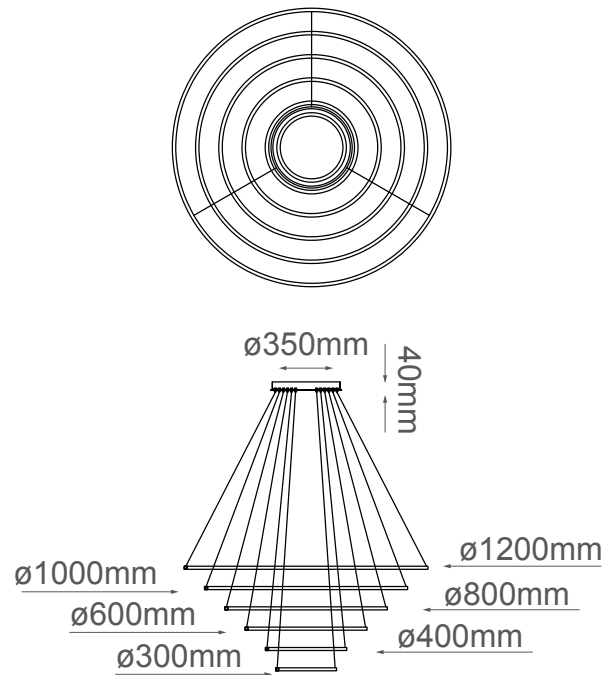

MODELO Q93120-BG - LED 146W

Descripción:

Modelo: Q93120-BG

Acabado: Oro Cepillado

Material: Aluminio

Base: LEDs integrados

Watts: 150W

Temperatura de color: DIMEABLE CCT, 3000K, 4000K, 6000K

Flujo luminoso: 10500 lm

Voltaje: 90-130V

Altura ajustable: cable de 3m

Peso: 13.2Kg

Opciones Disponibles:

Q93120-BG - Oro Cepillado

Q93120-BK - Negro