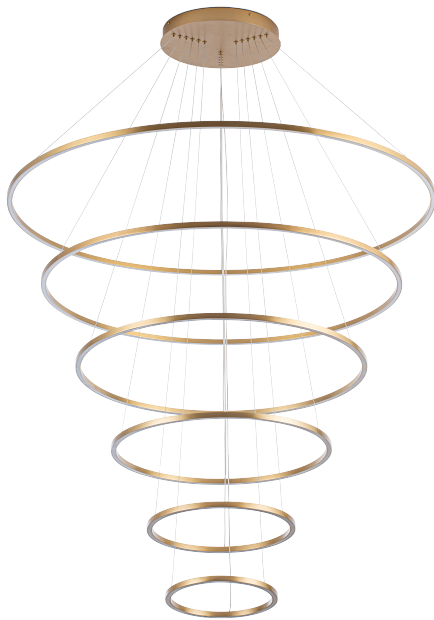

MODELO Q93120-BG - LED 146W

Descripción:

Modelo: Q93120-BG

Acabado: Oro Cepillado

Material: Aluminio

Base: LEDs integrados

Watts: 150W

Temperatura de color: DIMEABLE CCT, 3000K, 4000K, 6000K

Flujo luminoso: 10500 lm

Voltaje: 90-130V

Altura ajustable: cable de 3m

Peso: 13.2Kg

Opciones Disponibles:

Q93120-BG - Oro Cepillado

Q93120-BK - Negro