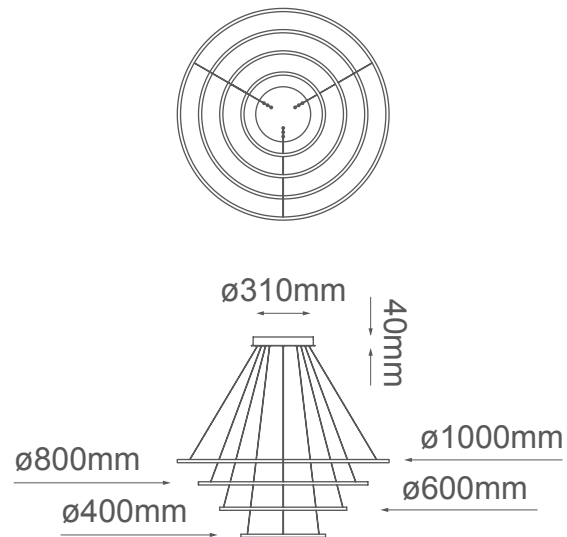

MODELO Q94681-BG - LED 146W

Descripción:

Modelo: Q94681-BG

Acabado: Oro Cepillado

Material: Aluminio

Base: LEDs integrados

Watts: 146W

Temperatura de color: CCT, 3000K, 4000K, 6000K

Flujo luminoso: 11680 lm

Voltaje: 90-130V

Altura ajustable: cable de 3m

Peso: 5.7kg

Caja: 9.5kg, L107.5*W107.5*H10.5cm

*Dimeable

Opciones Disponibles:

Q94681-BG - Oro Cepillado