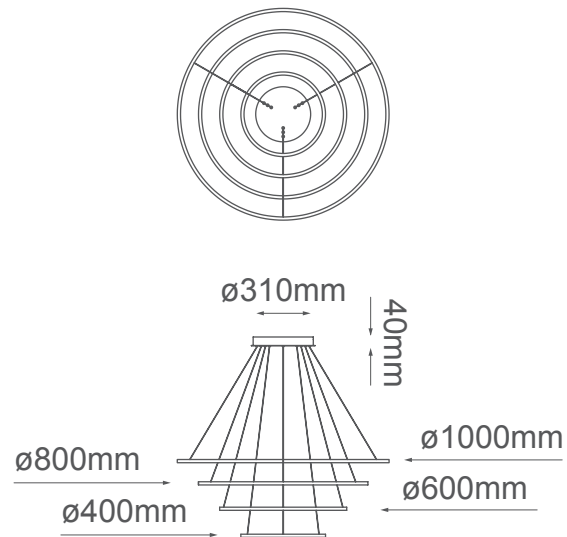

MODELO Q94681-BK - LED 146W

### Descripción:

**Modelo:** Q94681-BK

**Acabado:** Negro

**Material:** Aluminio

**Base:** LEDs integrados

**Watts:** 146W

**Temperatura de color:** CCT, 3000K, 4000K, 6000K

**Flujo luminoso:** 11680 lm

**Voltaje:** 90-130V

**Altura ajustable:** cable de 3m

**Peso:** 5.7kg

**Caja:** 9.5kg, L107.5\*W107.5\*H10.5cm

\*Dimeable