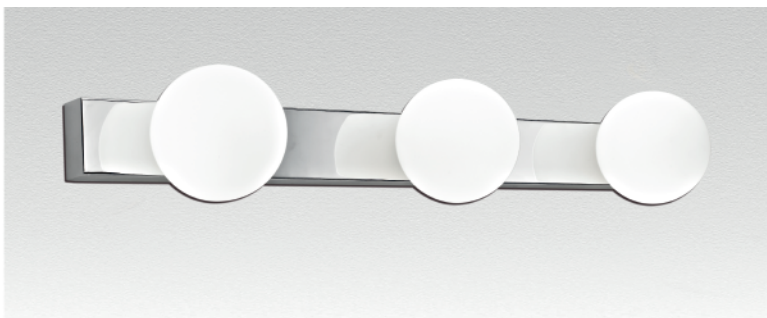

MODELO Q83035-CH - 1 LUZ

Descripción:

Modelo: Q83035-CH

Acabado: Cromo

No. de focos: 3 Luces

Watts: 3*5W

Fuente Luminosa: LED G9

Flujo Luminoso: 1200lm

Temperatura de color: WW 3000K (Luz Cálida)

Voltaje: 100-240V, Driver 12V

Material: Cristal y Aluminio
IP44*

Opciones Disponibles

Q83035-CH - Cromo