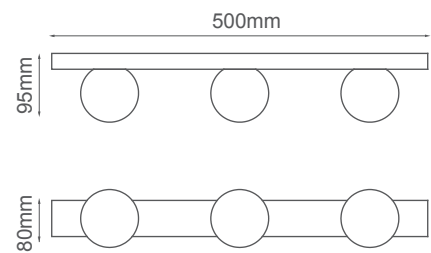

MODELO Q83035-CH - 1 LUZ

Descripción:

Modelo: Q83035-CH

Acabado: Cromo

No. de focos: 3 Luces

Watts: 3*5W

Fuente Luminosa: LED G9

Flujo Luminoso: 1200lm

Temperatura de color: WW 3000K (Luz Cálida)

Voltaje: 100-240V, Driver 12V

Material: Cristal y Aluminio
IP44*

Opciones Disponibles

Q83035-CH - Cromo