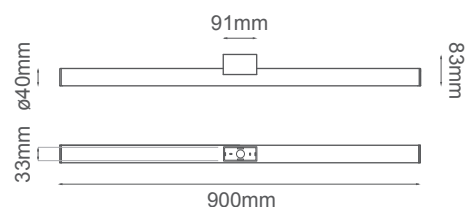

MODELO Q83209-CH - 1 LUZ

Descripción:

Modelo: Q83209-CH

Acabado: Cromo

Watts: 18W

Fuente Luminosa: LED

Flujo Luminoso: 1440lm

Temperatura de color: WW 3000K (Luz Cálida)

Voltaje: 90-130V, Driver 100-240V

Material: Acrílico y Aluminio
IP44*

Opciones Disponibles:

Q83209-CH - Cromo