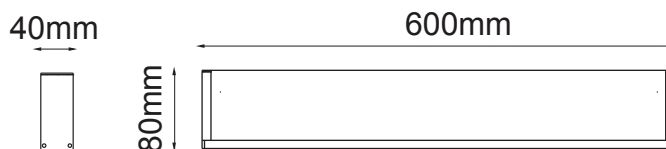

### Descripción:

**Modelo:** Q83426-AL

**Acabado:** Cromo

**No. de focos:** 1 Luz

**Watts:** 10W

**Fuente Luminosa:** LED

**Flujo Luminoso:** 800lm

**Temperatura de color:** 3000K