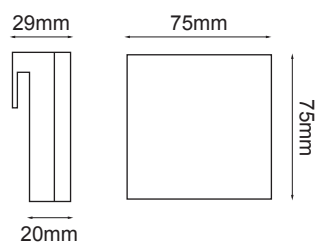

## Descripción:

**Modelo:** Q83634-CH

**Acabado:** Cromo

**Material:** Acrílico y Aluminio

**No. de focos:** 1 Luz

**Watts:** 5W

**Fuente Luminosa:** LED

**Flujo Luminoso:** 450lm