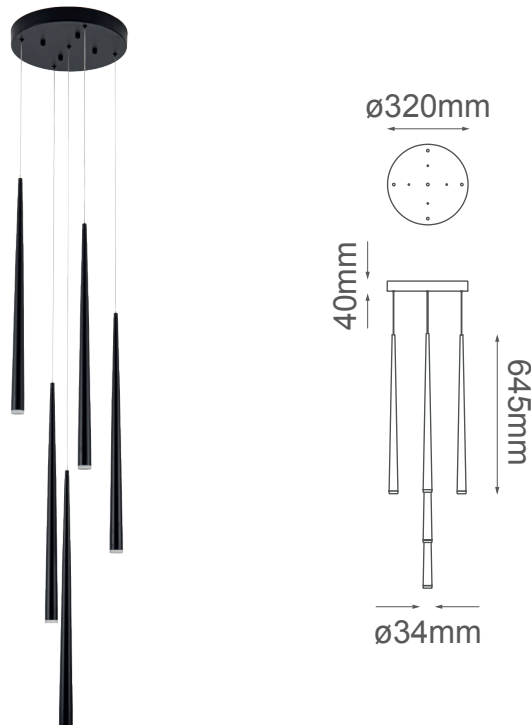

MODELO Q91625-BK - LED 36W

Descripción:

Modelo: Q91625-BK

Acabado: Negro

Material: Aluminio y acrílico

Base: LED integrado

Watts: 36W

Temperatura de color: CCT 3000K / 4000K / 6000K

Flujo luminoso: 2880lm

Voltaje: 90-130V

Altura ajustable: cable de 3m

Peso: 4.3kg

Caja: 5.3kg, L105*W56*H9cm

*Dimeable

Opciones disponibles:

Q91625-BK - Negro