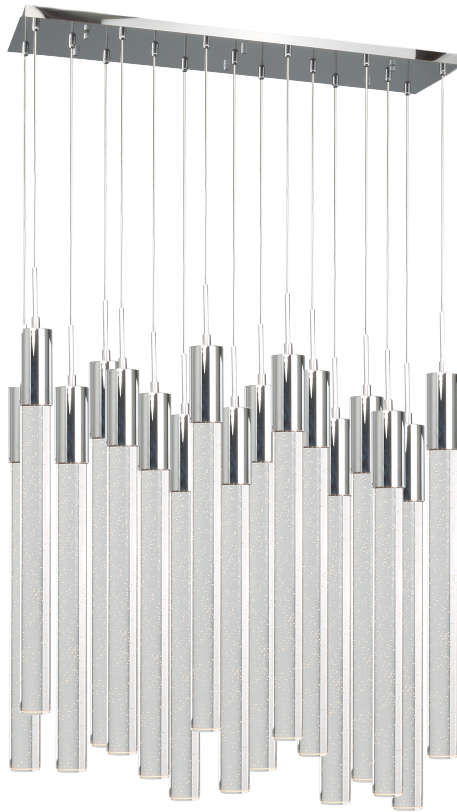

MODELO Q30107-CH - 17 LUCES

Descripción:

Modelo: Q30107-CH

Acabado: Cromo

Material: Metal + cristal

Base: GU10*17

Watts: 17*5W

Voltaje: 120-240V

Altura ajustable: cable de 3m

Caja: kg, L1000*W280*H680cm

***Focos no incluidos**

Opciones disponibles:

Q30107-CH - Cromo