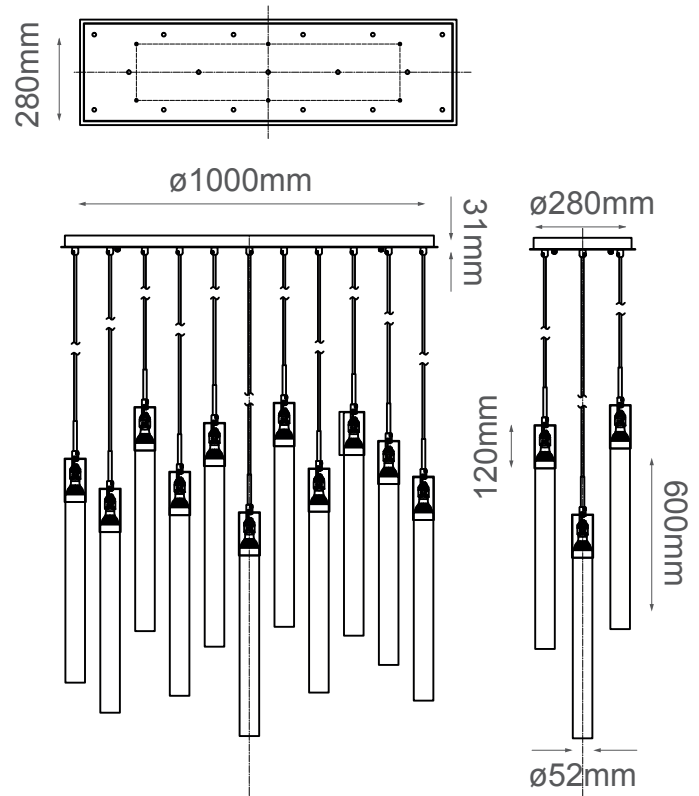

MODELO Q30107-CH - 17 LUCES

Descripción:

Modelo: Q30107-CH

Acabado: Cromo

Material: Metal + cristal

Base: GU10*17

Watts: 17*5W

Voltaje: 120-240V

Altura ajustable: cable de 3m

Caja: kg, L1000*W280*H680cm

***Focos no incluidos**

Opciones disponibles:

Q30107-CH - Cromo