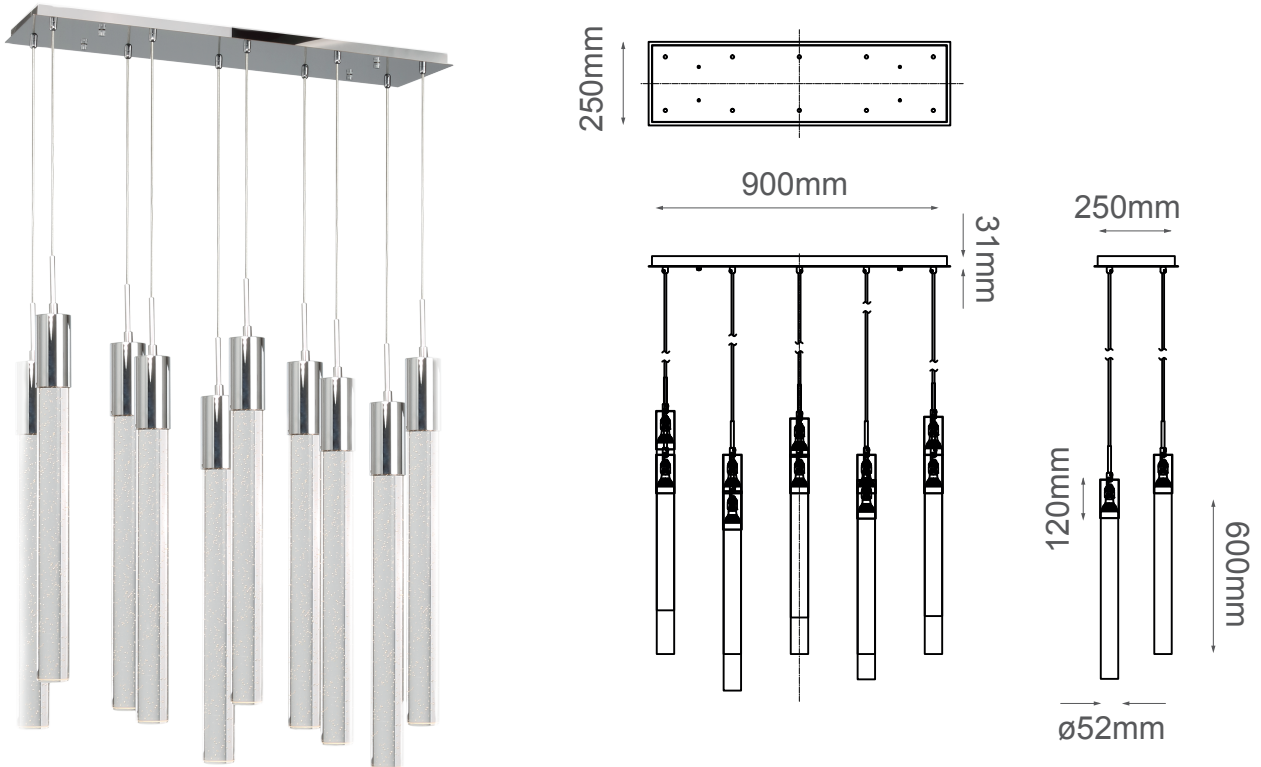

MODELO Q30110-CH - 10 LUCES

Descripción:

Modelo: Q30110-CH

Acabado: Cromo

Material: Metal + cristal

Base: GU10*10

Watts: 10*5W

Voltaje: 120-240V

Altura ajustable: cable de 3m

Dimensiones: kg, L900*W250*H680cm

***Focos no incluidos**

Opciones disponibles:

Q30110-CH - Cromo