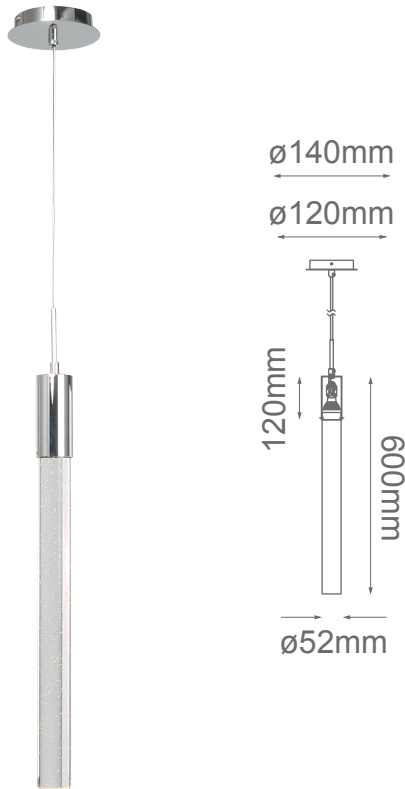

MODELO Q30111-CH - 1 LUZ

### Descripción:

**Modelo:** Q30111-CH

**Acabado:** Cromo

**Material:** Metal + cristal

**Base:** GU10

**Watts:** 5W

**Voltaje:** 120-240V

**Peso:** 3kg

### Opciones Disponibles:

Q30111-CH - Cromo