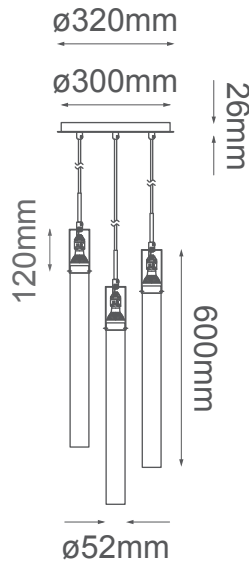

### MODELO Q30112-CH - 3 LUCES

#### Descripción:

**Modelo:** Q30112-CH

**Acabado:** Cromo

**Material:** Metal + cristal

**Base:** GU10\*3

**Watts:** 3\*5W

**Voltaje:** 120-240V

**Altura ajustable:** cable de 3m

**Peso:** 9kg

**Caja:** kg, L\*W\*Hcm

**\*Focos no incluidos**