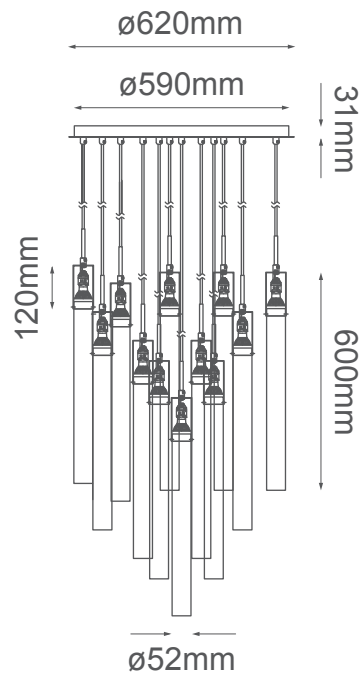

MODELO Q30113-CH - 13 LUCES

Descripción:

Modelo: Q30113-CH

Acabado: Cromo

Material: Metal + cristal

Base: GU10*13

Watts: 13*5W

Voltaje: 120-240V

Altura ajustable: cable de 3m

Peso: 40kg

Caja: kg, L*W*Hcm

***Focos no incluidos**

Opciones disponibles:

Q30112-CH - Cromo