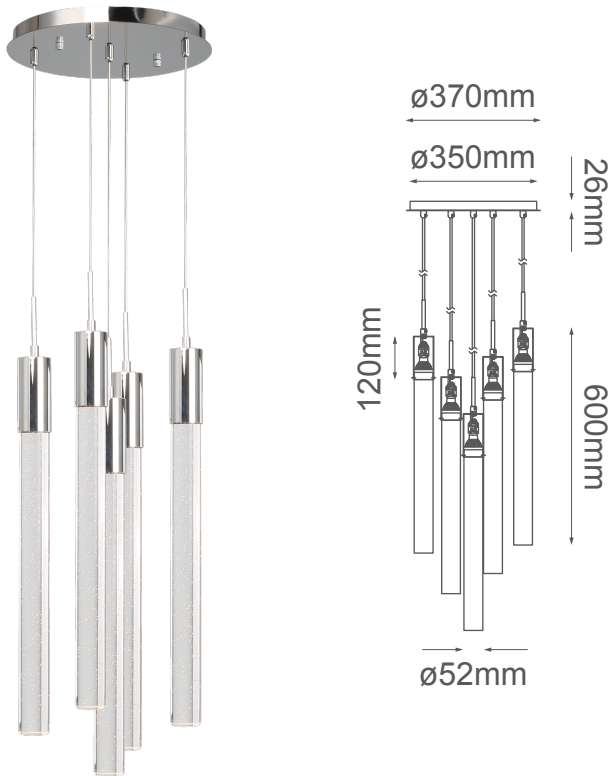

MODELO Q30115-CH - 5 LUCES

Descripción:

Modelo: Q30115-CH

Acabado: Cromo

Material: Metal + cristal

Base: GU10*5

Watts: 5*5W

Voltaje: 120-240V

Peso: 15kg

Caja: kg, L*W*Hcm

***Focos no incluidos**

Opciones Disponibles:

Q30115-CH - Cromo