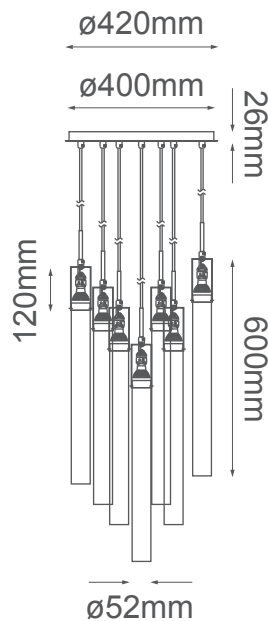

### MODELO Q30117-CH - 7 LUCES

#### Descripción:

**Modelo:** Q30117-CH

**Acabado:** Cromo

**Material:** Metal + cristal

**Base:** GU10\*7

**Watts:** 7\*5W

**Voltaje:** 120-240V

**Peso:** 22kg

**Caja:** kg, L\*W\*Hcm

**\*Focos no incluidos**