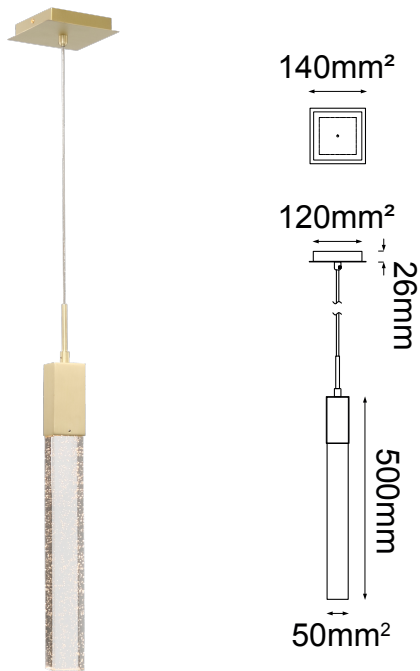

MODELO Q33021-BG - 1 LUZ

Descripción:

Modelo: Q33021-BG

Acabado: Oro cepillado y Cristal Claro

Material: Aluminio y Cristal

No. de focos: 1

Base: GU10

Watts: 5W

Voltaje: 90-130V

Altura total: 3m

Foco incluido: No

Sólo usar focos de LED

Peso: 3.5kg

Opciones Disponibles:

Q33021-BG - Oro Cepillado y Cristal Claro

Q33021-CH - Cromo y Cristal Claro