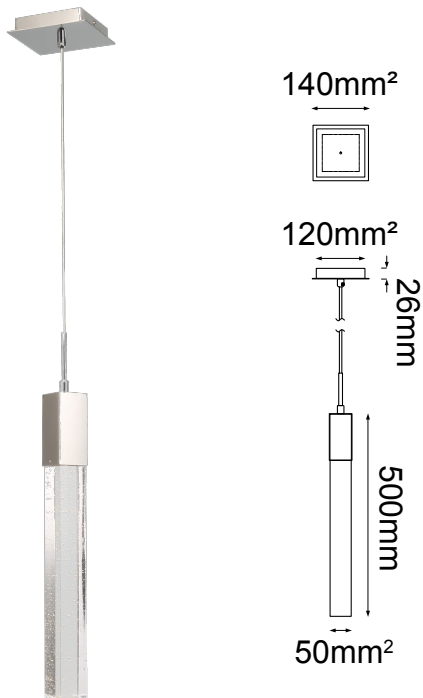

MODELO Q33021-CH - 1 LUZ

### Descripción:

**Modelo:** Q33021-CH

**Acabado:** Cromo y Cristal Claro

**Material:** Aluminio y Cristal

**No. de focos:** 1

**Base:** GU10

**Watts:** 5W

**Voltaje:** 90-130V

**Altura total:** 3m

**Foco incluido:** No

**Sólo usar focos de LED**

**Peso:** 3.5kg