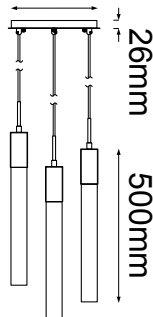

MODELO Q33025-BG - 5 LUCES

300mm²

280mm²

50mm²

Descripción:

Modelo: Q33025-BG

Acabado: Oro Cepillado y Cristal Claro

Material: Aluminio y Cristal

No. de focos: 5

Base: GU10

Watts: 5*5W

Voltaje: 90-130V

Altura total: 3m

Focos incluidos: No

Sólo usar focos de LED

Peso: 19kg