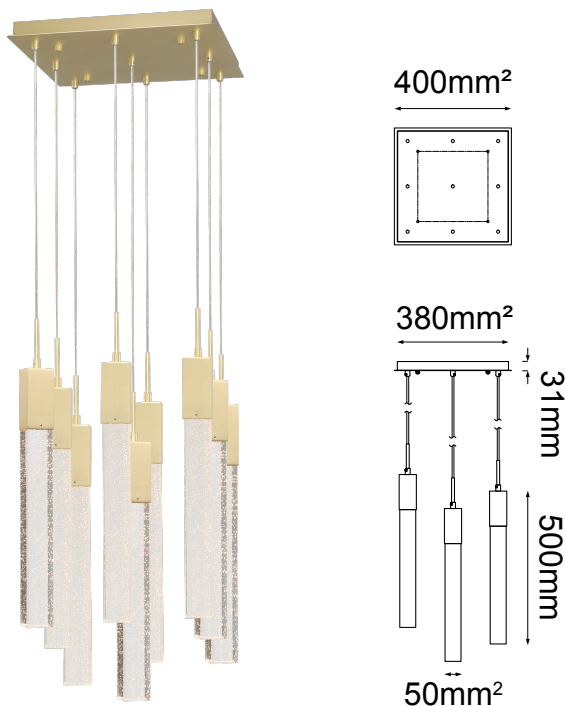

MODELO Q33029-BG - 9 LUCES

Descripción:

Modelo: Q33029-BG

Acabado: Oro cepillado y Cristal Claro

Material: Aluminio y Cristal

No. de focos: 9

Base: GU10

Watts: 9*5W

Voltaje: 90-130V

Altura total: 3m

Focos incluidos: No

Sólo usar focos de LED

Peso: 31kg

Opciones Disponibles:

Q33029-BG - Oro Cepillado y Cristal Claro

Q33029-CH - Cromo y Cristal Claro