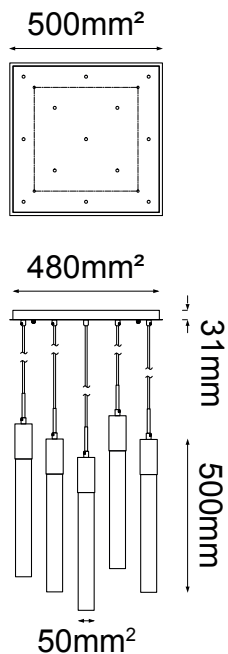

MODELO Q33213-BG - 13 LUCES

Descripción:

Modelo: Q33213-BG

Acabado: Oro Cepillado y Cristal Claro

Material: Aluminio y Cristal

No. de focos: 13

Base: GU10

Watts: 13*5W

Voltaje: 90-130V

Altura total: 3m

Peso: 45kg

Focos incluidos: No

Sólo usar focos de LED

Opciones Disponibles:

Q33213-BG - Oro Cepillado y Cristal Claro

Q33213-CH - Cromo y Cristal Claro